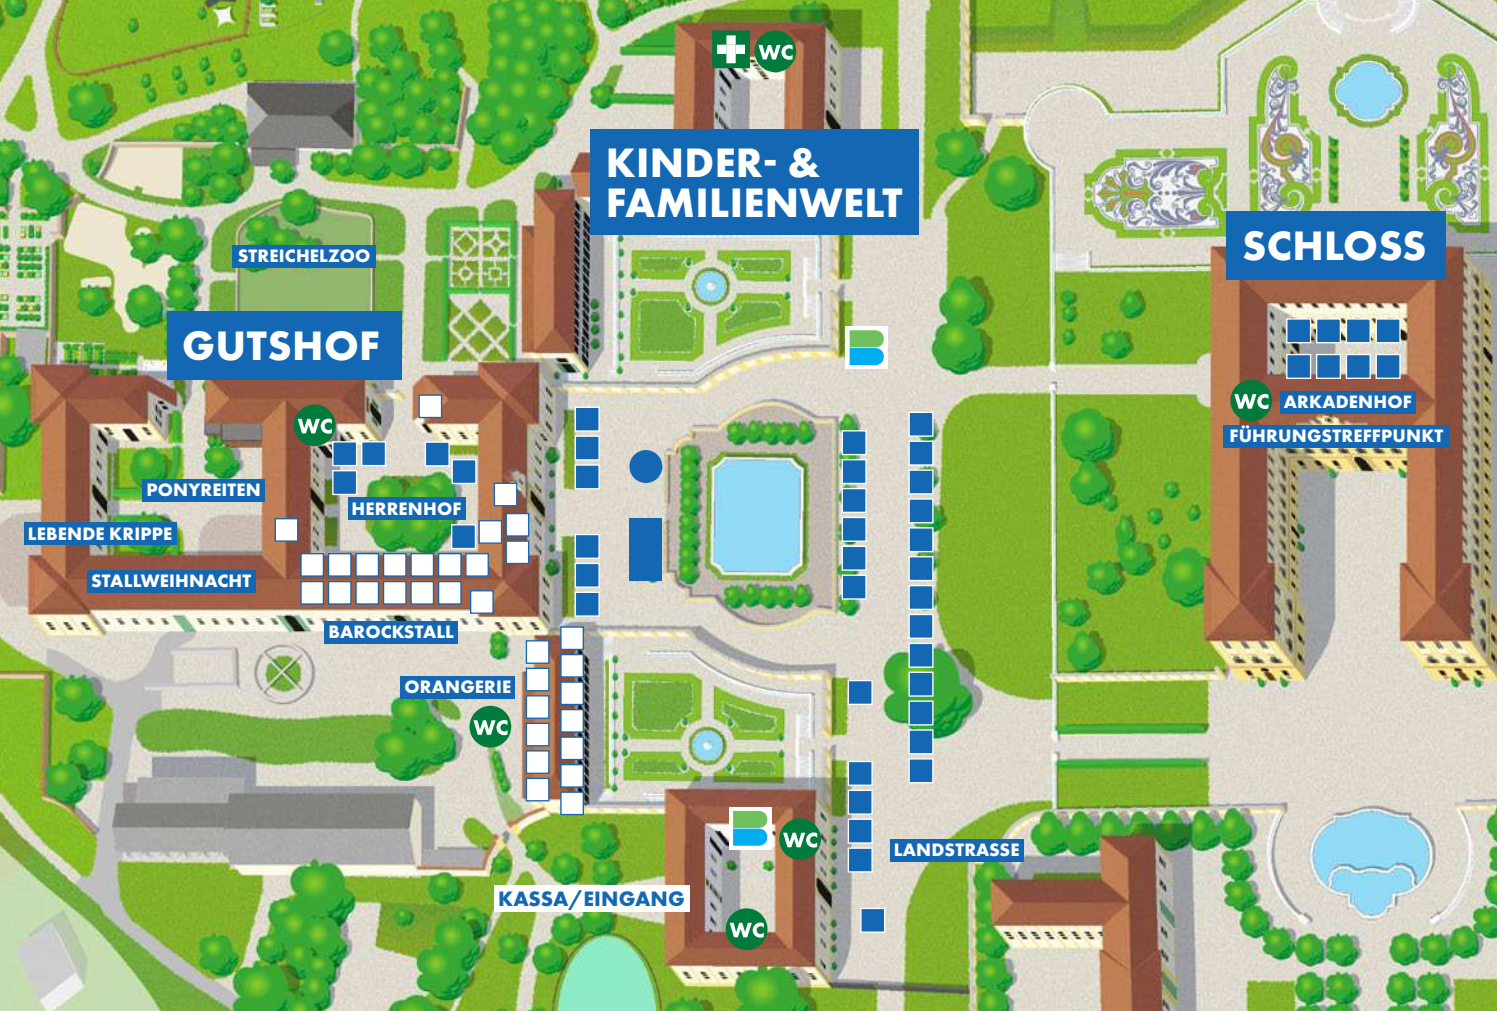

**NIKOLAUS** am 8.12. von 13–16 Uhr

**STALLWEIHNACHT** 10–13 Uhr und 15–18 Uhr

**PONYREITEN** im Schulhof | von 14–16 Uhr | € 1,-/Runde

**KINDEREISENBahn** ganztags am Spiegelbecken |  
€ 2,50/Fahrt

**HOF KARUSSELL** angetrieben durch Muskelkraft |  
ganztags am Spiegelbecken | € 3,-/Fahrt

# WEIHNACHTS- MARKT

18.–19.11. | 25.–26.11. | 2.–3.12.  
8.–10.12. | 16.–17.12.2023  
10–19 Uhr

[www.schlosshof.at](http://www.schlosshof.at)

### GUTSHOF, KINDER & FAMILIENWELT

KINDEREISENBahn & KARUSSELL

WEIHNACHTSBASTELN

STALLWEIHNACHT

LEBENDE KRIPPE

PONYREITEN

STREICHELZOO

### AUSSTELLUNGEN IM SCHLOSS\*

WEIHNACHTSRUNDGANG

in den Prunkräumen der Beletage

Adventkalender für Groß & Klein

Papierkrippen Ausstellung

Führungen\*\* in deutscher Sprache um 11 und 14 Uhr  
 Führungen\*\* in slowakischer Sprache um 11.30 und 13.30 Uhr  
 Kinderführung\*\*\* deutsch 13 Uhr | slowakisch 15 Uhr